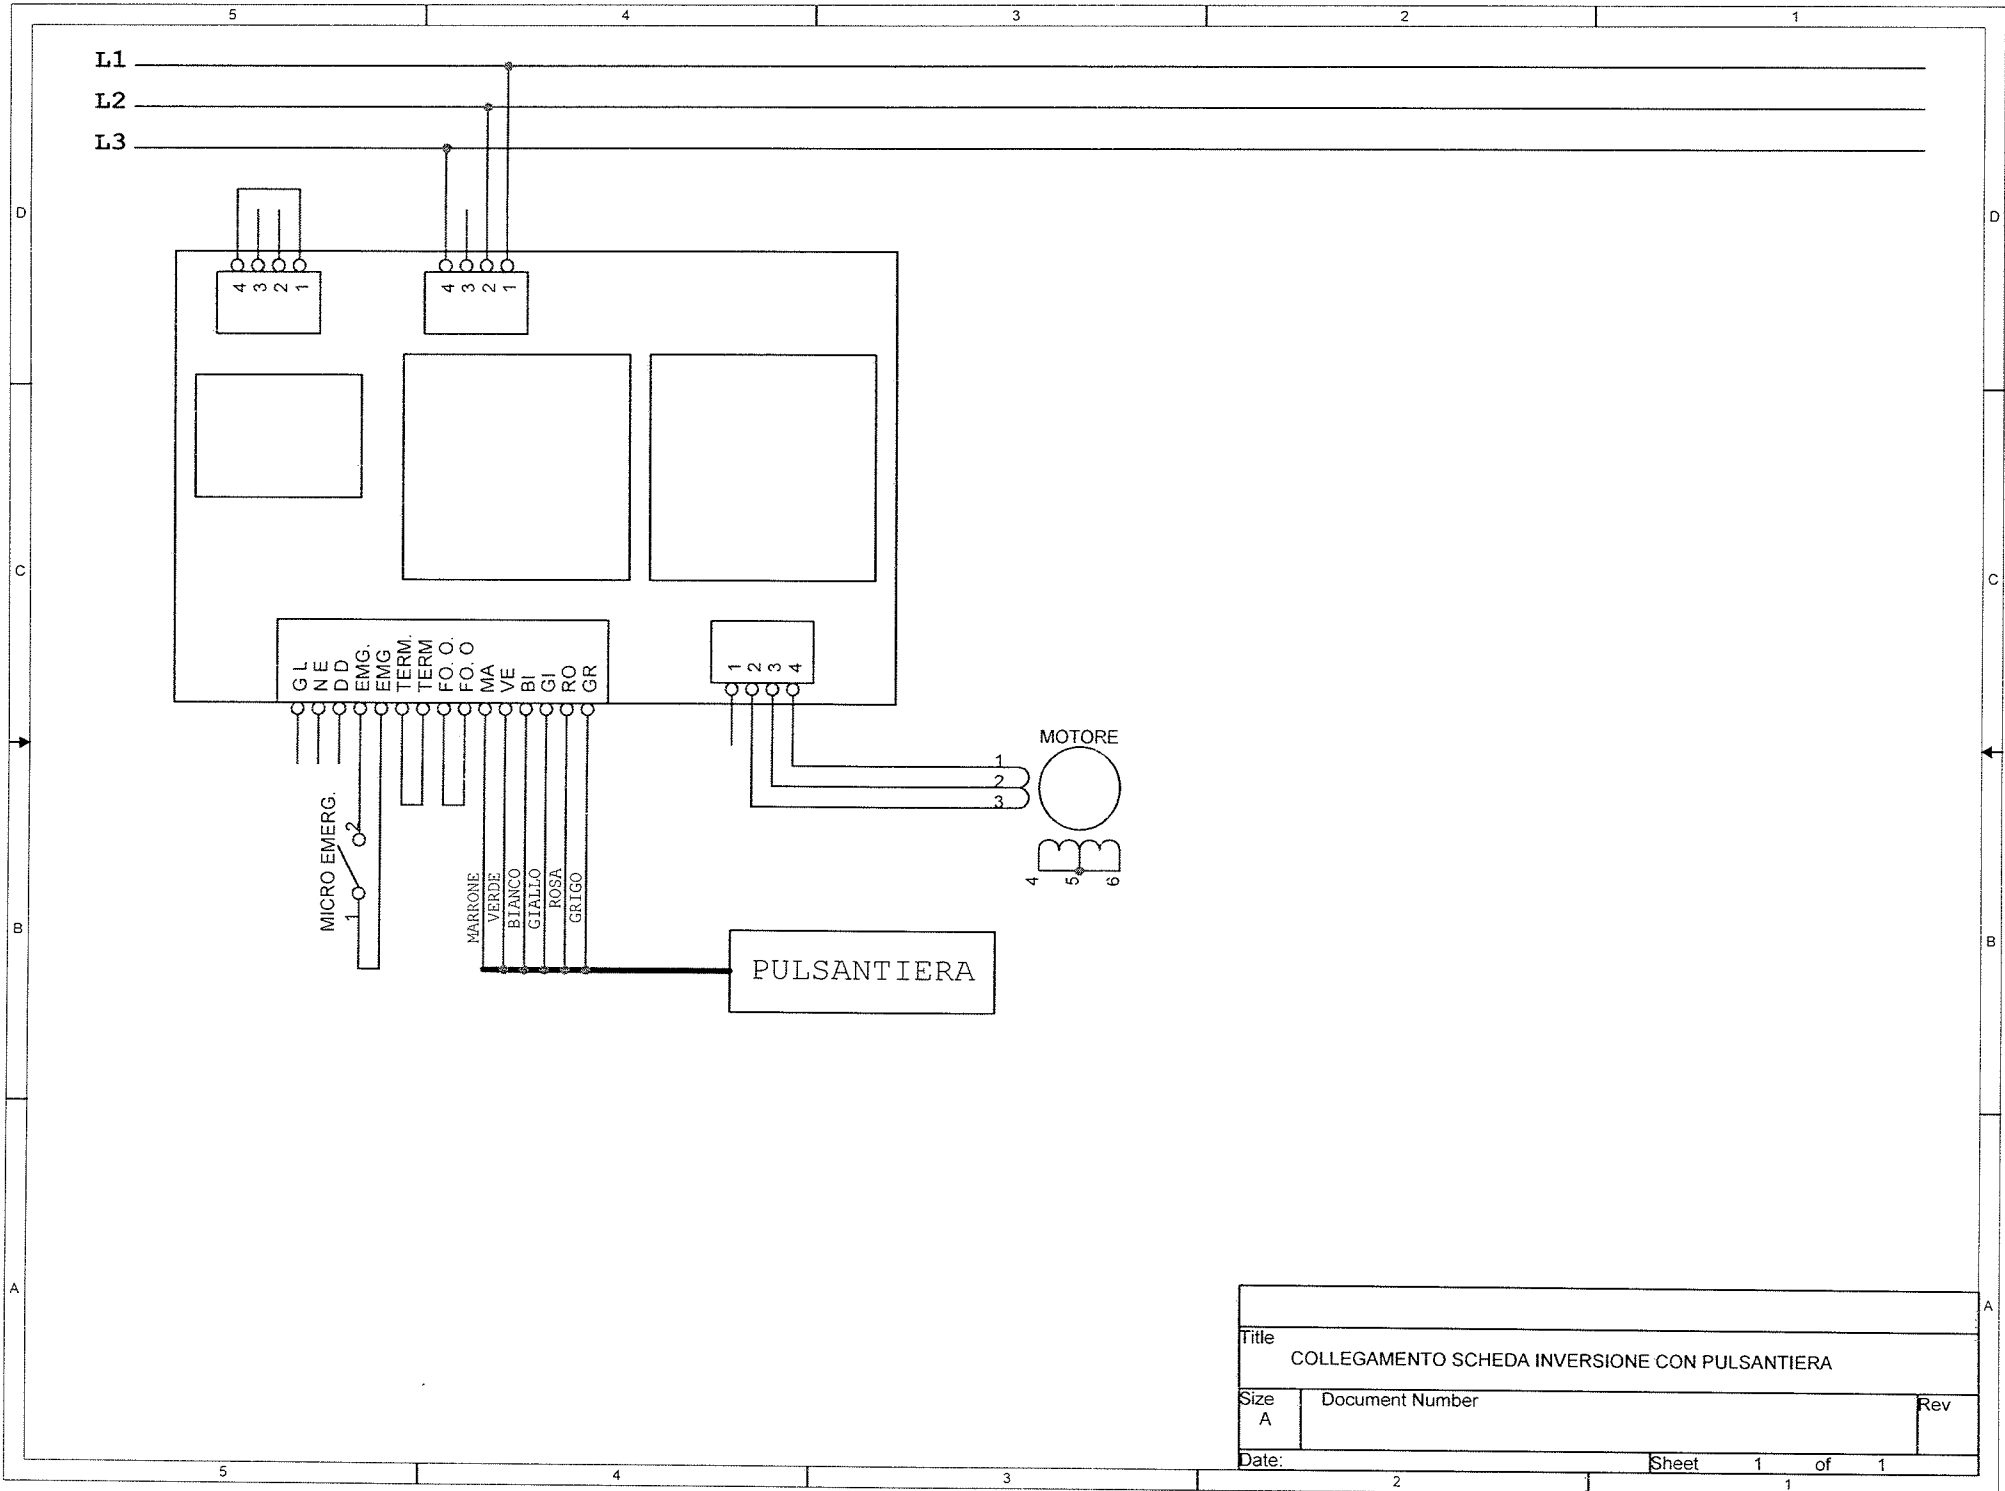

Title		
COLLEGAMENTO SCHEDA INV CON PULS. INOX OLD MONO PULS. ONPOW		
Size	Document Number	Rev
A		
Date:	Sheet	1 of 1

Title  
COLLEGAMENTO SCHEDA INV CON PULS. INOX ONPOW TRIFASE 400V

Size  
A Document Number

Rev

Date: Sheet 1 of 1

Title	
COLLEGAMENTO SCHEDA INV CON PULSANTIERA MONO CARPANELLI	
Size	Document Number
A	
Date:	Sheet 1 of 1
	Rev

Title		COLLEGAMENTO SCHEDA INVERSIONE CON PULSANTIERA	
Size	Document Number	Rev	
A			
Date:	Sheet	1	of 1