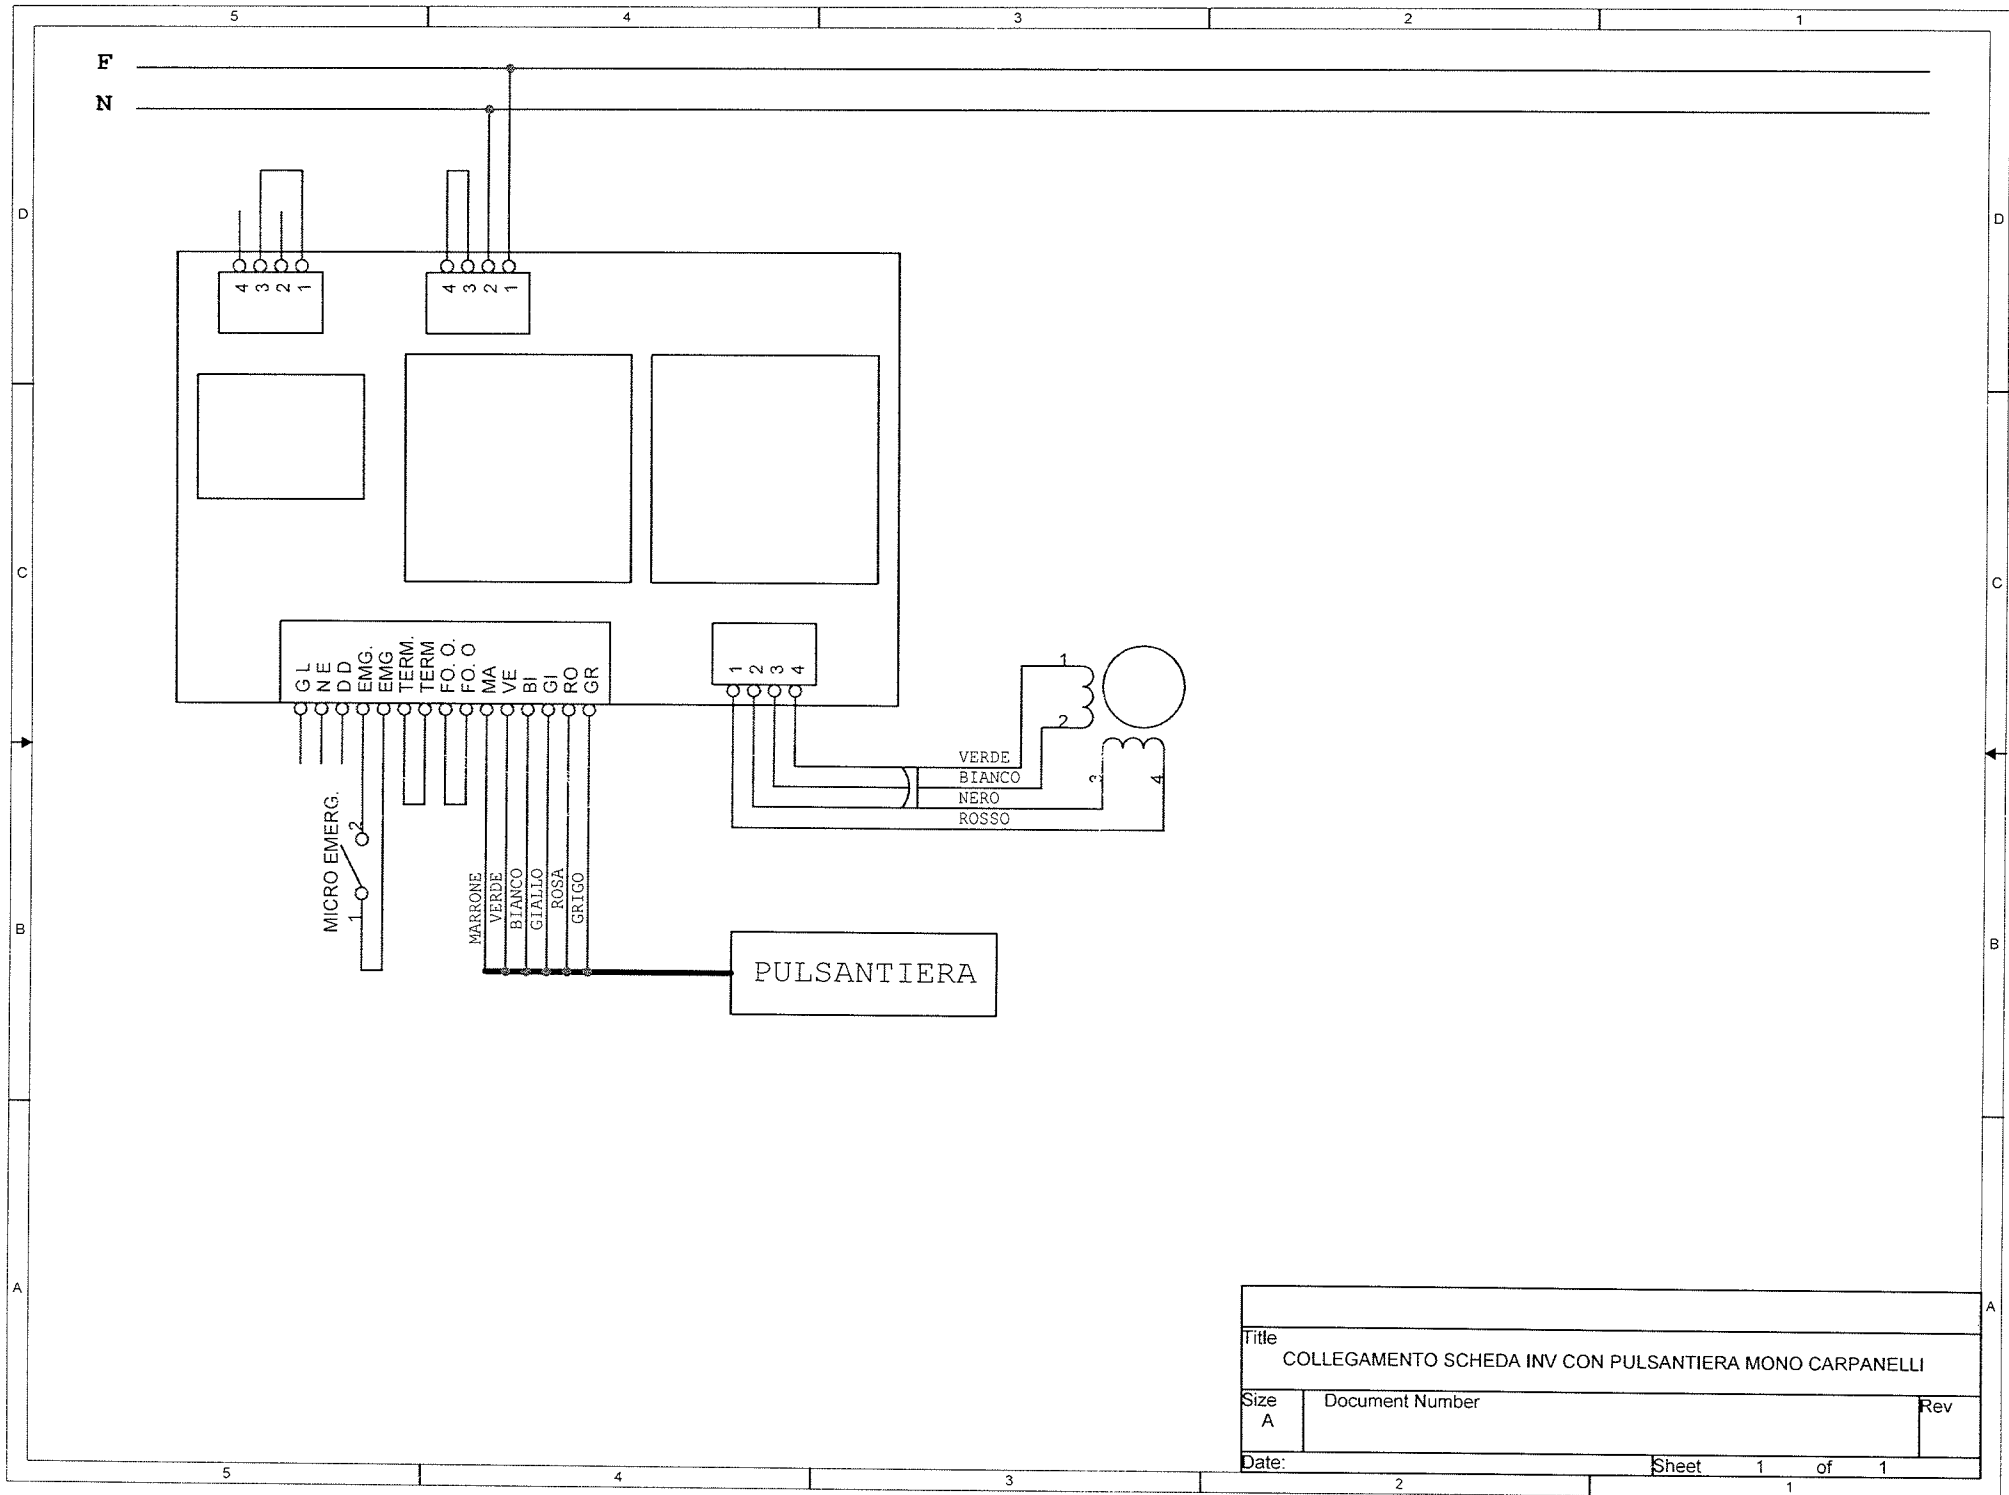

Title		
COLLEGAMENTO SCHEDA INV CON PULS. INOX OLD MONO PULS. ONPOW		
Size	Document Number	Rev
A		
Date:	Sheet	1 of 1

Title  
COLLEGAMENTO SCHEDA INV CON PULS. INOX ONPOW TRIFASE 400V

Size  
A Document Number

Rev

Date: Sheet 1 of 1

Title	
COLLEGAMENTO SCHEDA INV CON PULSANTIERA MONO CARPANELLI	
Size	Document Number
A	
Date:	Sheet 1 of 1
	Rev

Title		COLLEGAMENTO SCHEDA INVERSIONE CON PULSANTIERA	
Size	Document Number	Rev	
A			
Date:	Sheet	1	of 1