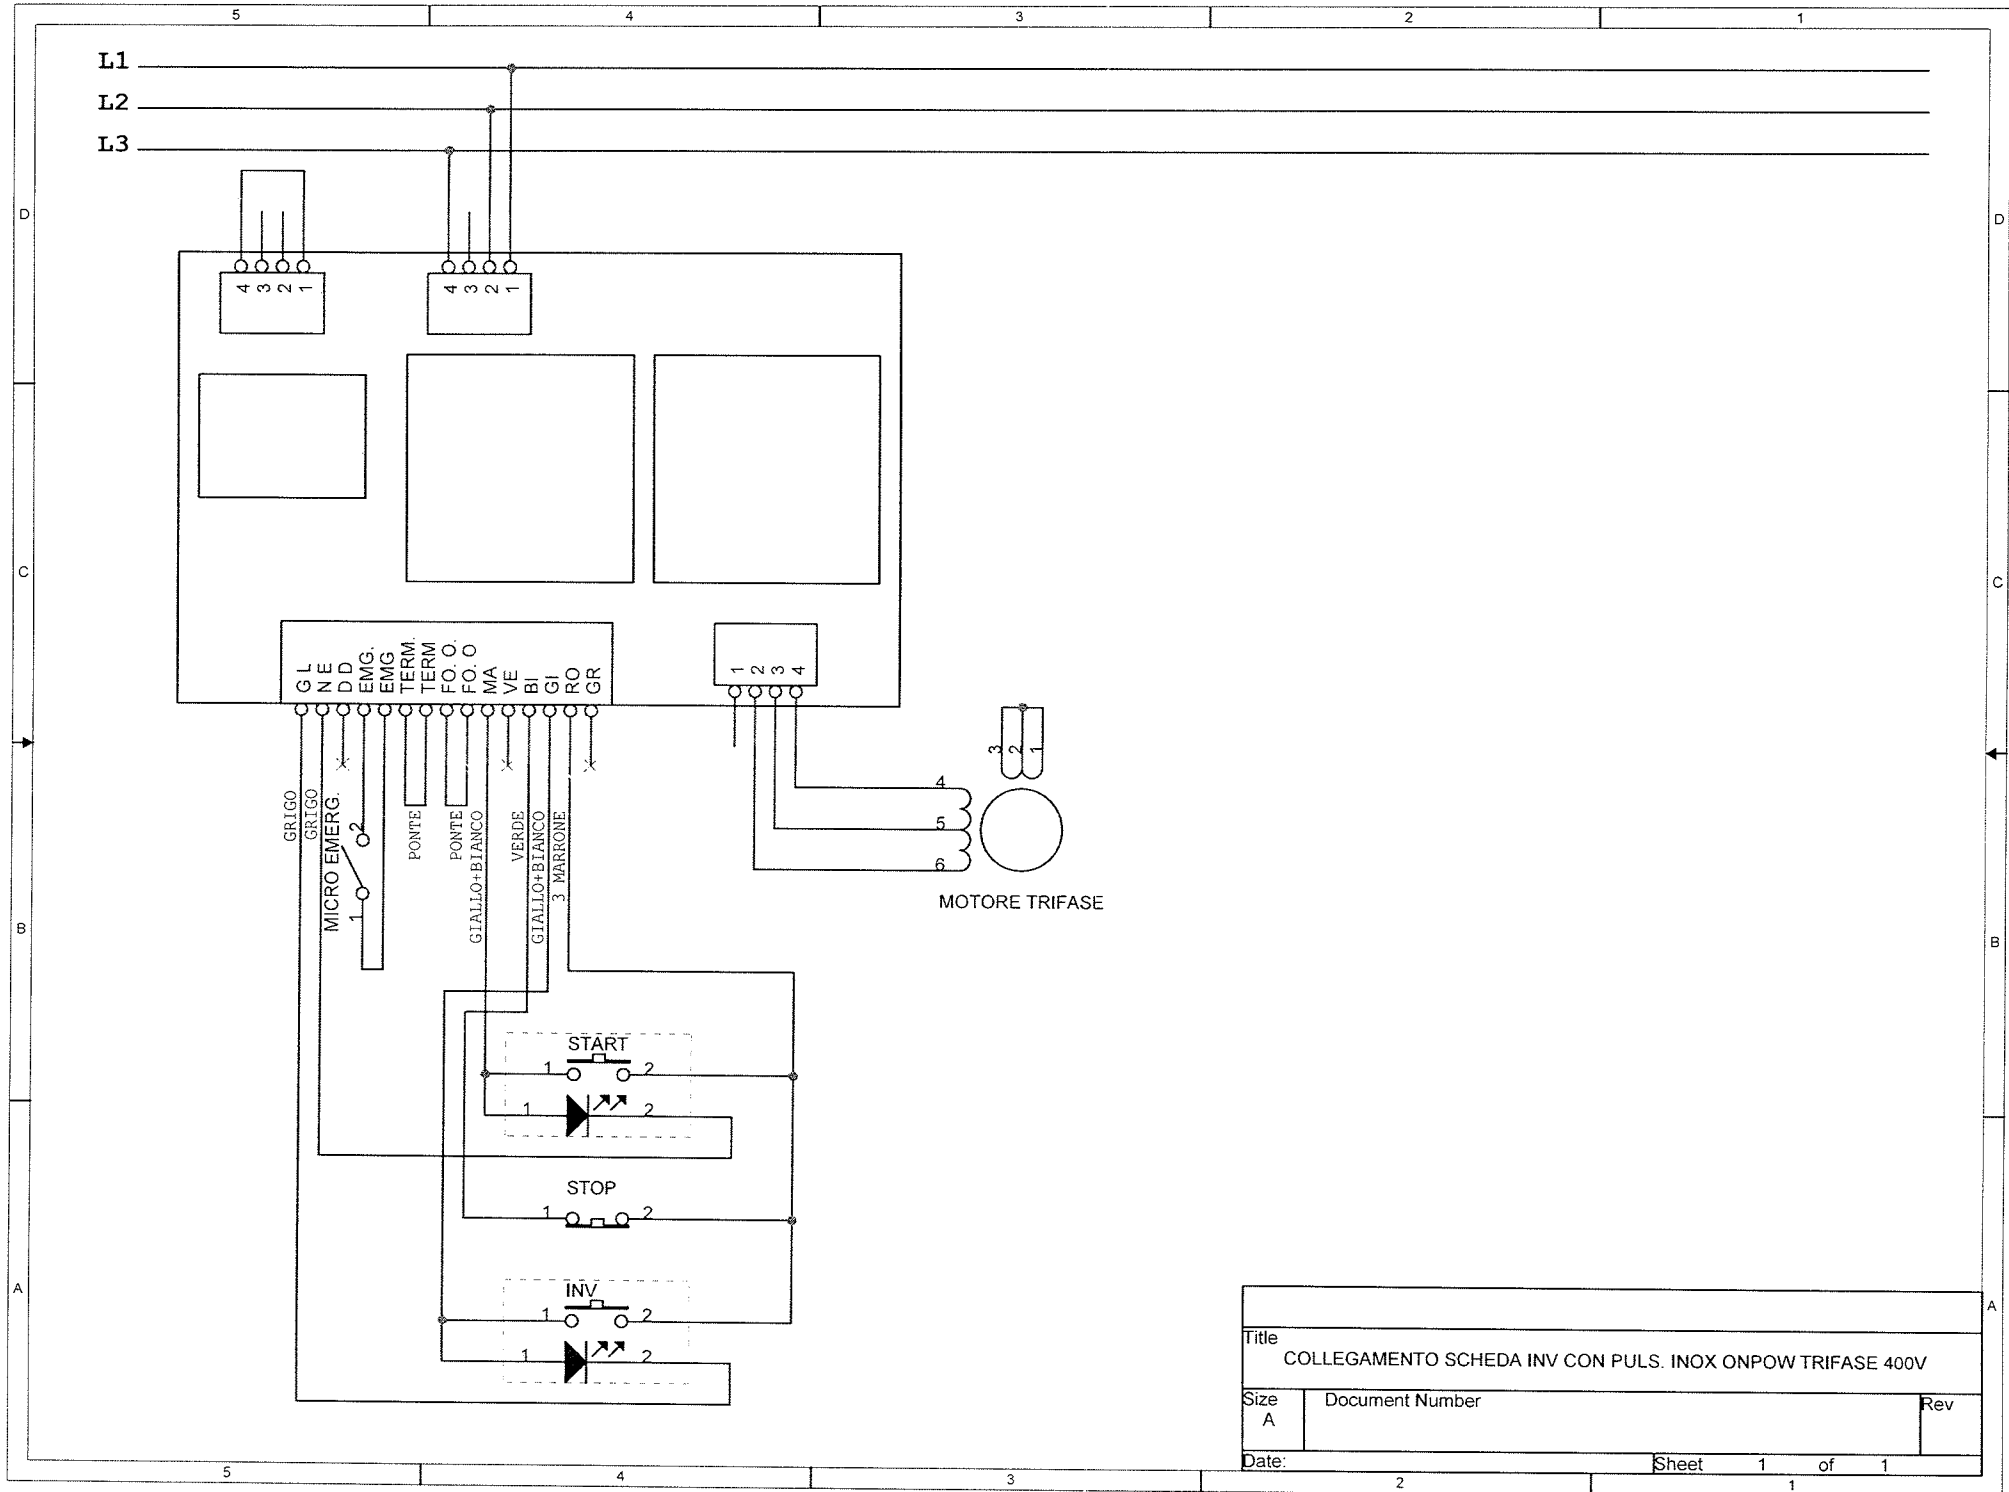

Title		
COLLEGAMENTO SCHEDA INV CON PULS. INOX OLD MONO PULS. ONPOW		
Size	Document Number	Rev
A		
Date:	Sheet	1 of 1

Title  
COLLEGAMENTO SCHEDA INV CON PULS. INOX ONPOW TRIFASE 400V

Size  
A Document Number

Rev

Date: Sheet 1 of 1

Title	
COLLEGAMENTO SCHEDA INV CON PULSANTIERA MONO CARPANELLI	
Size	Document Number
A	
Date:	Sheet 1 of 1
	Rev

Title		COLLEGAMENTO SCHEDA INVERSIONE CON PULSANTIERA	
Size	Document Number	Rev	
A			
Date:	Sheet	1	of 1