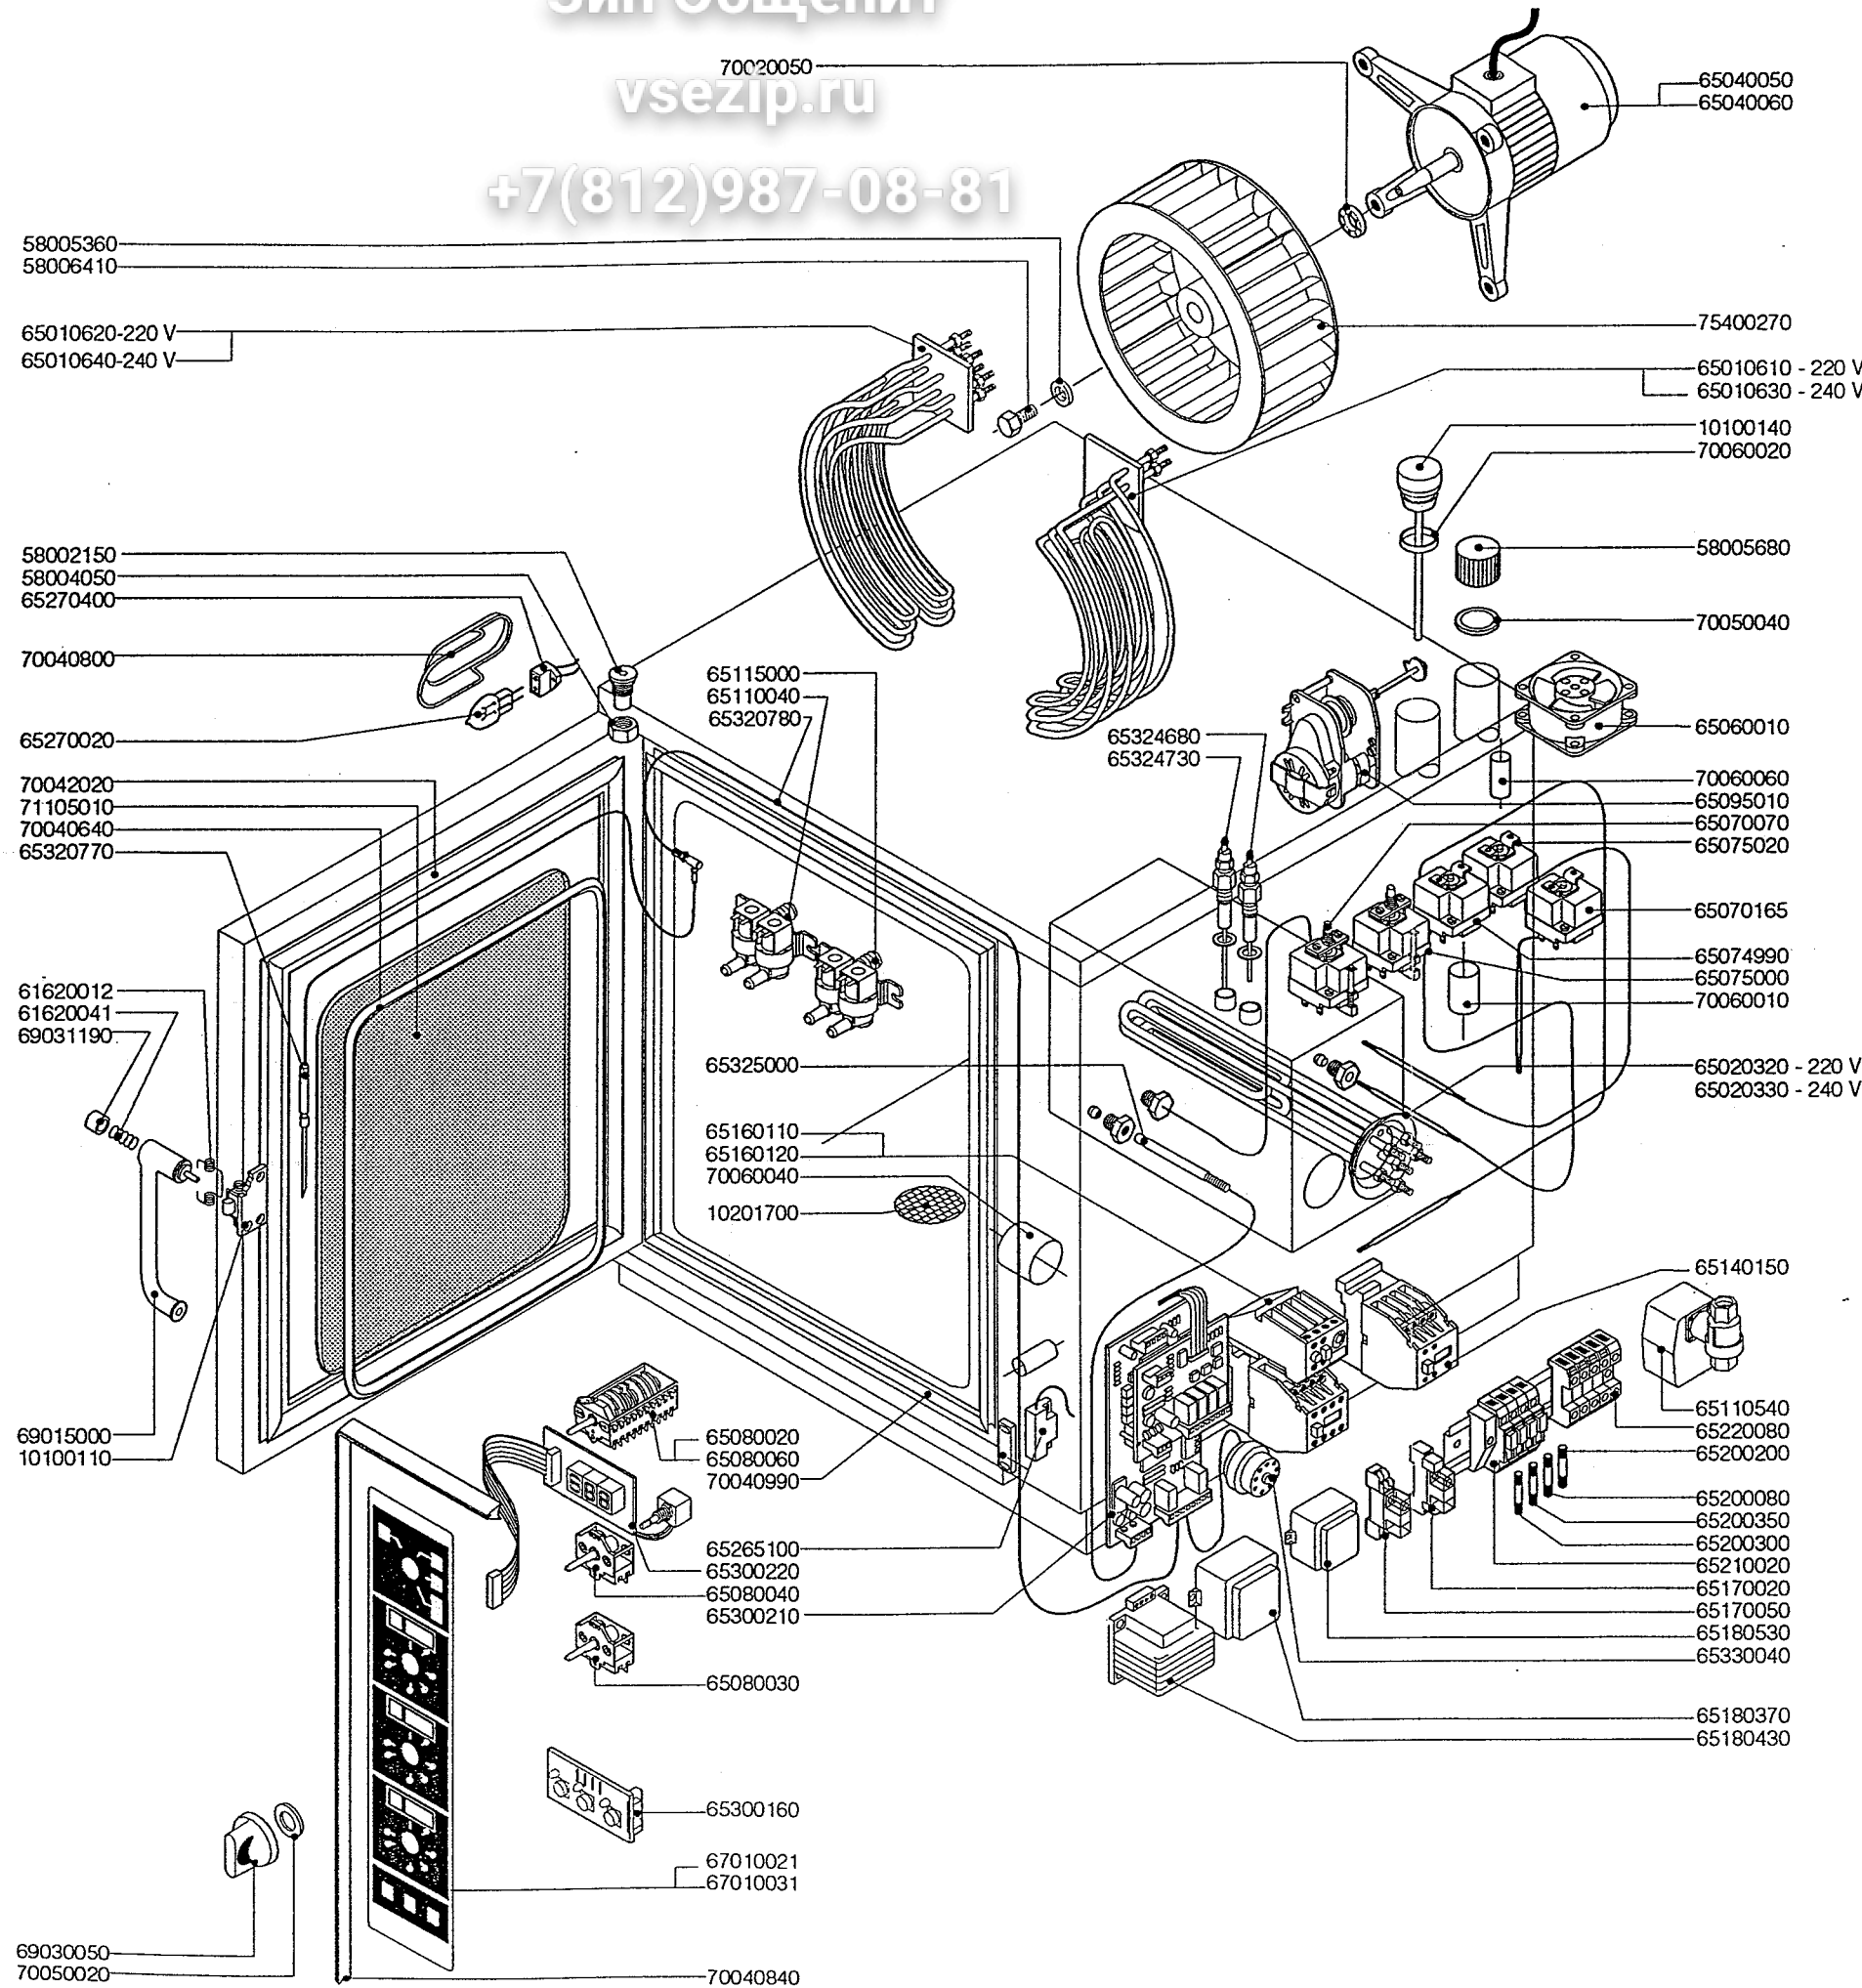

Зип Общежит

70020050  
vsezip.ru

+7(812)987-08-81

ERSATZTEILE H.-DÄMPFER PROFESSIONAL ME 110

KODE	BEZEICHNUNG	S	L
10100110	FLANSCH	1	1
10100140	ABZUGSSTUTZEN	1	1
10201700	ABFLUSSFILTER	1	1
58002150	SCHARNIERSTIFT	1	1
58004050	MUTTER DES SCHARNIERSTIFTES	1	1
58005360	UNTERLEGSCHLEIBE	1	1
58006410	SCHRAUBVERSCHLUSS	1	1
58006410	VENTILATORSCHRAUBE	1	1
61620012	FEDER F.SCHLISSHAKEN	1	1
61620041	FEDER F.GRIFFKNOPF	1	1
65010610	HEIZKOERPER	1	1
65010620	HEIZKOERPER	1	1
65010630	HEIZKOERPER	1	1
65010640	HEIZKOERPER	1	1
65020320	BOILER HEIZKOERPER	2	2
65020330	BOILER HEIZKOERPER	2	2
65040050	MOTOR	0	1
65040060	MOTOR	1	0
65060010	ABKÜHLUNGS MOTOR	1	1
65070070	SICHERHEITS-THERMOSTAT	1	1
65070165	THERMOSTAT	1	1
65074990	THERMOSTAT Z.WRASENABLOSCHUNG	1	1
65075000	SICHERHEITS THERMOSTAT BOILER	1	1
65075020	ABFLUSSTHERMOSTAT	1	1
65080020	SCHALTER	1	0
65080030	SCHALTER	0	1
65080040	SCHALTER	2	2
65080060	SCHALTER	0	1
65095010	DAMPFABLASS-STELLMOTOR	1	1
65110040	MAGNETVENTIL	1	1
65110540	BOILERBLAUF VENTIL	1	1
65115000	MAGNETVENTIL	1	1
65140150	SCHUETZ	9	10
65160110	MOTORSCHUTZSCHALTER 0,63-1 A	1	0
65160120	MOTORSCHUTZSCHALTER 1,6 - 2,5 A	1	1
65170020	RELAIS 12V DC	3	4
65170050	RELAIS 240V AC	1	1
65180370	TRANSFORMATOR 7 VA	1	1
65180430	TRANSFORMATOR 40 VA	0	1
65180530	TRANSFORMATOR 3 VA	1	1
65200080	SCHMELZSICHERUNG 0,125 A (T)	1	1
65200200	SCHMELZSICHERUNG 2 A	1	1
65200300	SCHMELZSICHERUNG 0,1 A (T)	1	1
65200350	SCHMELZSICHERUNG 0,35 A (T)	0	1
65210020	SICHERUNGSHALTER	3	4
65220080	KLEMMLEISTE	1	1
65265100	TUERSCHALTER	1	1
65270020	LAMPE	0	2
65270400	LAMPEHALTERUNG	0	2
65300160	DRUCKTASTENPLATINE	1	1
65300210	FUNKTIONSPLATINE L-S	1	1
65300220	DISPLAY	2	3
65320770	KERNTEMPERATURFUHLER	0	1
65320780	SEIL KERNTEMPERATURFUHLER	0	1
65324680	WASSERSTANDSFUEHLER	1	1
65324730	WASSERSTANDSFUEHLER	1	1
65325000	FUEHLER	1	1
65330040	SUMMER	1	1
67010021	BEDIENUNGSFOLIE S	1	0
67010031	BEDIENUNGSFOLIE L	0	1
69015000	HANGRIFF	1	1
69030050	DREHKNOPF	3	4
69031190	TUERGRIFFKNOPF	1	1
70020050	MOTORDICHTUNG	1	1
70040640	HART GLASSDICHTUNG	2	2
70040800	LAMPENDICHTUNG	0	2
70040840	DICHTUNG DER BEDIENUNGSBLLENDE	1	1
70040990	DICHTUNG DER FRONTSEITE	1	1
70042020	TUERDICHTUNG	1	1
70050020	DICHTUNG DES BEDIENUNGSKNEBELS6	8	0
70050040	DICHTUNG DES BOILERSTUTZENS	1	1
70060010	MUFFE	2	2
70060020	DICHTUNG DES ABZUGS	1	1
70060040	MUFFE	1	1
70060060	MUFFE	2	2
71105010	HART GLAS	1	1
75400270	LUEFTERRAD	1	1