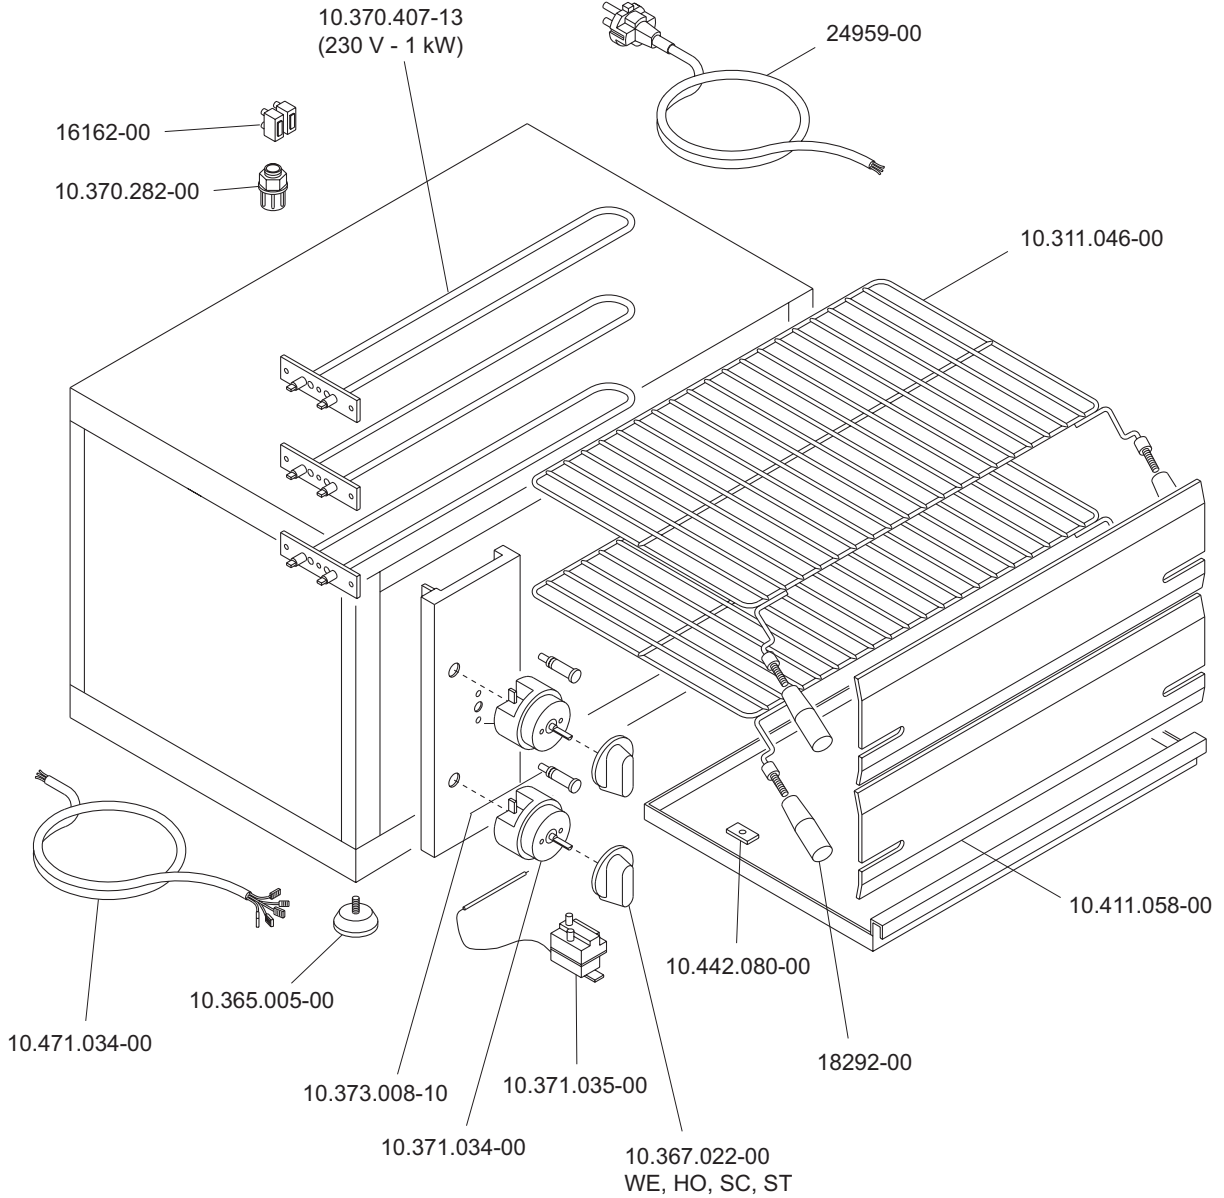

+7(812)987-08-81

 <b>MARENO INDUSTRIE ALI spa</b> Mareno di Piave (TV)	ELABORATO:	APPROVATO:	GRUPPO:	DENOMINAZIONE:		
	<i>Pinella</i>		Serie CE 600 (Snack)	Impianto elettrico e mobile		
	DATA:	DATA:	PARTICOLARE:	REV. N.	DEL	DISEGNO N.
	10 Sett 96	10 Sett 96	Disegno esploso per ricambi	▼	▼	▼
SOST. DIS.	P01 - 9609.3.6.19.SPE		P 0 1 - 9 6 0 9 . 3 . 6 . 1 9 . S P E			