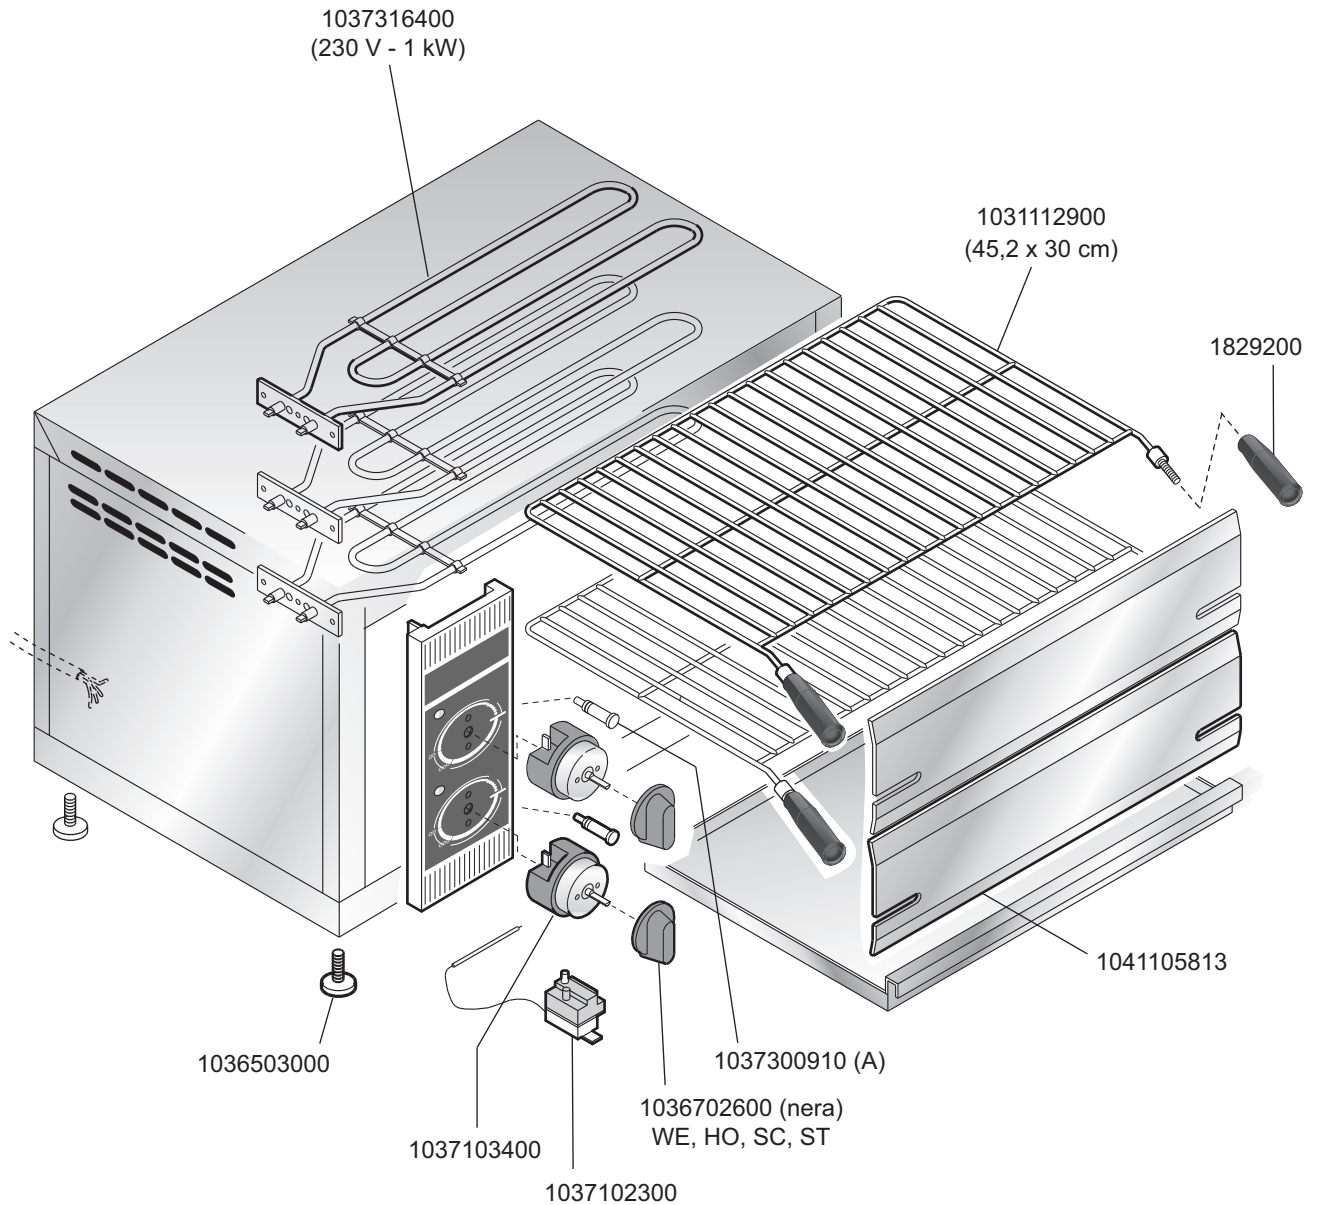

SPE-60M 1040105630

Зип Общепит

vsezip.ru

+7(812)987-08-81

SCALDAPIZZA ELETTRICO  
ELECTRIC HEATED PIZZA-WARMER  
CHAUFFE-PIZZA ELECTRIQUES  
ELEKTROBEHEIZTE PIZZA-NACHBACKGERÄT

 <b>MARENO INDUSTRIE ALI spa</b> Mareno di Piave (TV)	ELABORATO:	APPROVATO:	GRUPPO:	DENOMINAZIONE:		
	G.Z.		Serie Snack	Impianto elettrico - Mobile		
	DATA:	DATA:	PARTICOLARE:	REV. N.	DEL	DISEGNO N.
	20 Mag 1999	20 Mag 1999	Disegno esploso per ricambi	▼ Z02	▼ 0105	▼ 3.6.52.SPE
SOST. DIS.	Z01.9905.3.6.52.SPE		CE			