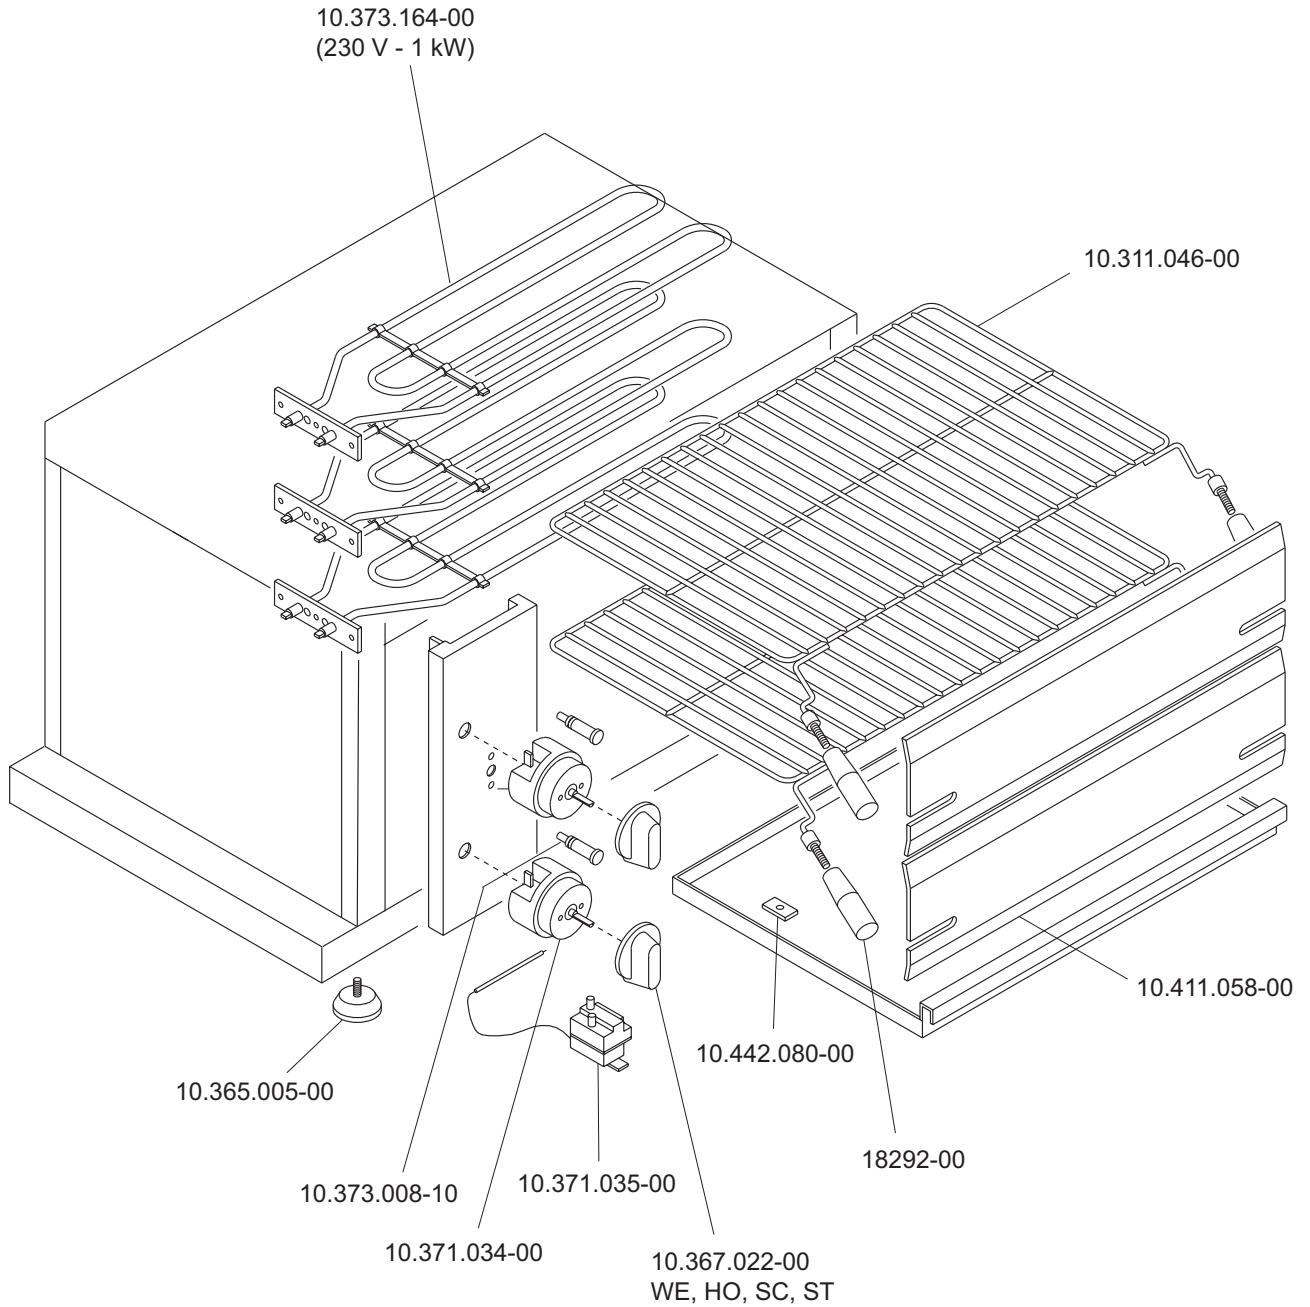

MARENO INDUSTRIE ALI spa Mareno di Piave (TV)	ELABORATO:	APPROVATO:	GRUPPO:	DENOMINAZIONE:		
	DATA:	DATA:	PARTICOLARE:	REV. N.	DEL	DISEGNO N.
	SOST. DIS.	P01 - 9609.3.6.19.SPE	Disegno esploso per ricambi	▼	▼	▼
				Z 0 0 - 9 7 1 1 . 3 . 6 . 5 2 . S P E