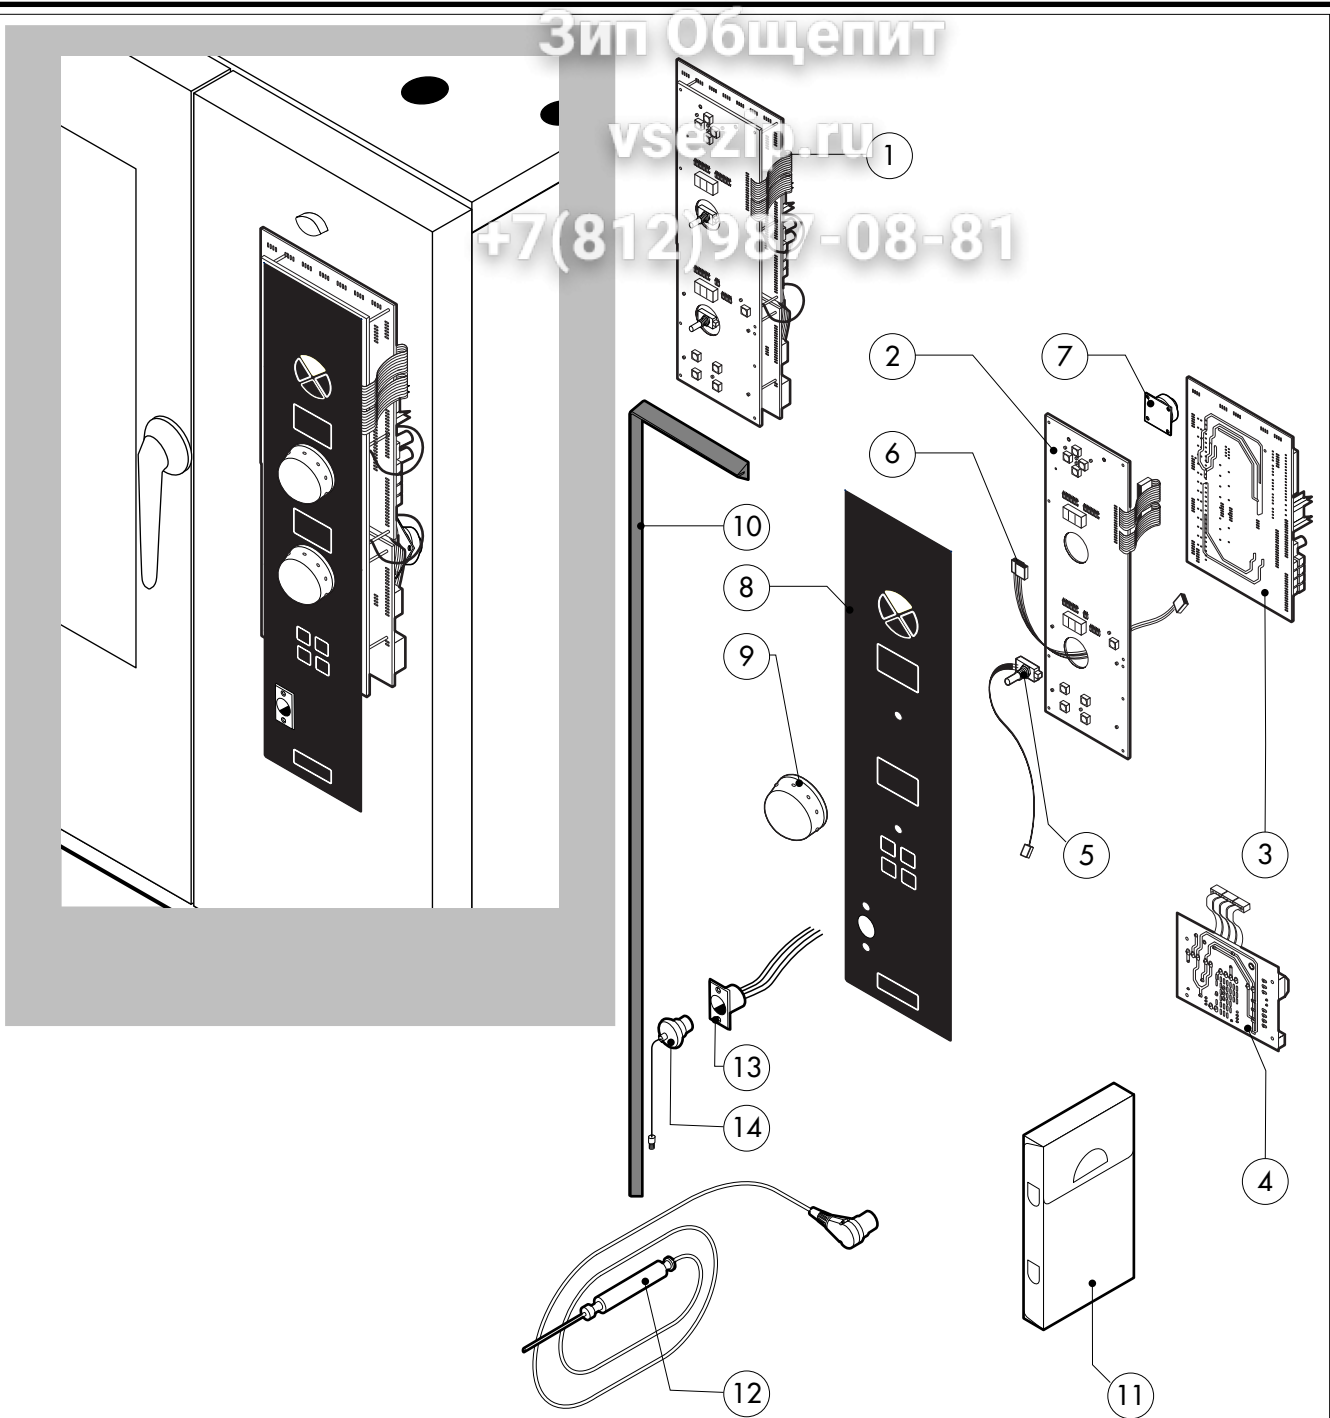

Зип Общепит

vsezip.ru

+7(812)9807-08-81

POS.	CODICE	PEZZI	DESCRIZIONE
1	R65301310	1	SCHEDA TASTIERA COMPLETA
2	R65301320	1	SCHEDA BASE "D"
3	R65301330	1	SCHEDA TASTIERA "D"
4	R65301480	1	SCHEDA ESPANSIONE "H-P"
5	R65301450	2	ENCODER SCHEDA
6	R65301340	1	FLAT COLLEGAMENTO SCHEDA
7	R65301440	1	SUONERIA SCHEDA
8	R67013090	1	TARGA
9	R69030260	2	MANOPOLA
10	R70044270	1	GUARNIZIONE CRUSCOTTO
11	R86020420	1	VALIGETTA Sonda AL CUORE
12	R65321120	1	SONDA AL CUORE
13	R65320920	1	CONNETTORE FEMMINA PER Sonda AL CUORE
14	R65321020	1	TAPPO TEFLON PER CONNETTORE FEMMINA

POS.	CODICE	PEZZI	DESCRIZIONE