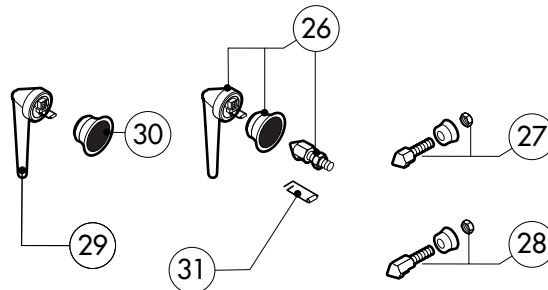

POS.	CODICE	PEZZI	DESCRIZIONE

Зип-Общепит
 vsezip.ru
 +7(812)987-08-81

POS.	CODICE	PEZZI	DESCRIZIONE
1	R11101360	1	PORTA
2	R11207360	1	CONTROPORTA
3	R11100140	1	VETRO INTERNO PORTA
4	R58001760	2	CERNIERA FISSA VETRO INTERNO
5	R58001770	2	PERNO CERNIERA VETRO INTERNO
6	R58001780	2	KIT FERMO VETRO INTERNO
7	R11401340	1	PROFILO A "C" SUPERIORE
8	R11401360	1	PROFILO A "C" INFERIORE
9	R11207250	1	CERNIERA INFERIORE
10	R58002520	1	PERNO INFERIORE CERNIERA
11	R11200560	1	CERNIERA SUPERIORE
12	R58002150	1	PERNO SUPERIORE CERNIERA
13	R58004050	2	DADO PER PERNO CERNIERA SUPERIORE
14	R10401710	1	RONDELLA CERNIERA SUPERIORE
15	R70050100	6	TASSELLO BATTUTA VETRO
16	R70044150	1	GUARNIZIONE CRISTALLO
17	R66110320	1	CABLAGGIO LUCI PORTA
18	R11401440	2	CALOTTA LAMPADA
19	R71500150	2	VETRO LAMPADA

POS.	CODICE	PEZZI	DESCRIZIONE
20	R70044200	2	GUARNIZIONE VETRO LAMPADA
21	R11401450	2	FLANGIA FERMAVETRO LAMPADA
22	R65270020	2	LAMPADA ALOGENA 20W 12V G4
23	R65270450	2	PORTALAMPADA PER LAMPADA ALOGENA
24	R65260750	1	CONTATTO PER LUCI
25	R66110300	1	CABLAGGIO CONTATTO LUCI
26	R11100300	1	IMPUGNATURA COMPLETA MANIGLIA
27	R69010260	1	NASELLO 1 STEP
28	R69010270	1	NASELLO 2 STEP
29	R69010250	1	KIT CHIUSURA
30	R69010630	1	COPERTURA INTERNA MECCANISMO CHIUSURA
31	R61620132	1	MOLLA AGGANCIAMENTO NASSELLO

POS.	CODICE	PEZZI	DESCRIZIONE
20	R65320010	2	SONDA LIVELLO
21	R70050040	1	GUARNIZIONE TAPPO BOILER
22	R58003760	1	ASTA SFIATO
23	R69010410	1	POMELLO SFIATO
24	R11406870	1	DISCO SFIATO Ø 76
25	R70060010	1	MANICOTTO SILICONE Ø 30
26	R70060080	1	MANICOTTO SILICONE Ø 13
27	R70060040	1	MANICOTTO SILICONE Ø 50
28	R62180082	1	TUBO FLESSIBILE ENTRATA GAS
29	R62090478	5	RACCORDO INTERMEDIO A GOMITO D.10
30	R62090458	1	RACCORDO INTERMEDIO DRIOTTO D.10
31	R70070050	1	TUBO FLESSIBILE ACQUA PE D.10mm X 7 (MT.3)
32	R58004200	1	DIAFRAMMA (PER VERSIONE GPL)