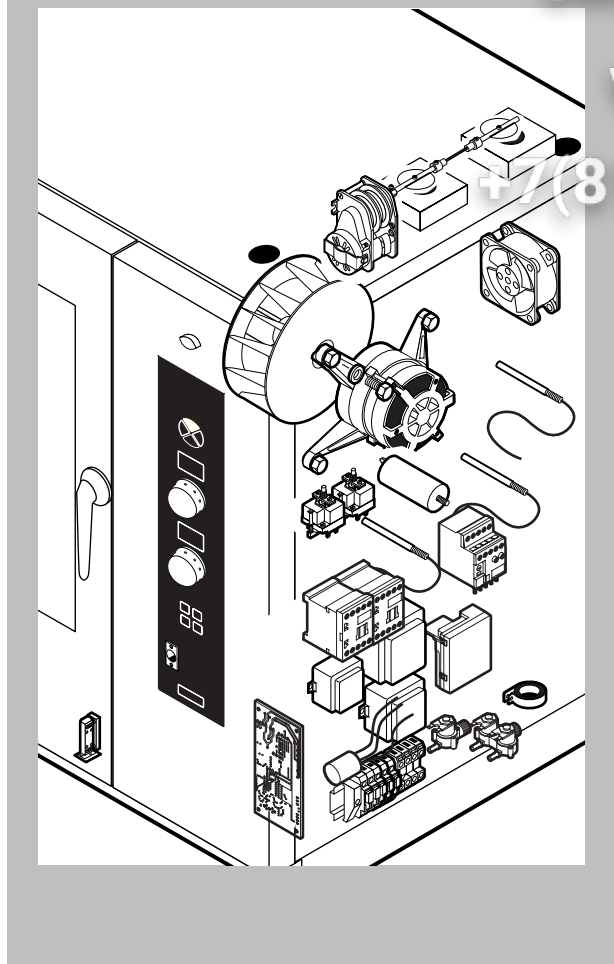

016.40.184.0596 120405 DONADINI s.r.l.

POS.	CODICE	PEZZI	DESCRIZIONE
1	R11101060	1	PORTA COMPLETA
2	R11207920	1	CRUSCOTTO
3	R11201990	1	PROLUNGA SPRUZZATORE
4	R11200380	1	RACCORDO SPRUZZATORE
5	R11203620	1	KIT CAMERA COTTURA FORNO
6	R11203150	1	KIT DEFLETTORE
7	R11415690	1	FIANCO DX
8	R11415700	1	FIANCO SX
9	R11415720	1	SCHIENA
10	R11203760	1	COPERCHIO PER FORNO
11	R11402980	2	PROTEZIONE TUBO SCARICO
12	R58003100	2	VITE FERMO DEFLETTORE
13	R70044120	1	GUARNIZIONE FACCIAIA FORNO
14	R75300020	1	MASCHERINA VENTILATORE Ø 120
15	R75300090	1	MASCHERINA VENTILATORE Ø 350
16	R11203180	1	PARATIA DX
17	R11203190	1	PARATIA SX

POS.	CODICE	PEZZI	DESCRIZIONE

Зип-Общепит
 vsezip.ru
 +7(812)987-08-81

POS.	CODICE	PEZZI	DESCRIZIONE
1	R11101360	1	PORTA
2	R11207360	1	CONTROPORTA
3	R11100140	1	VETRO INTERNO PORTA
4	R58001760	2	CERNIERA FISSA VETRO INTERNO
5	R58001770	2	PERNO CERNIERA VETRO INTERNO
6	R58001780	2	KIT FERMO VETRO INTERNO
7	R11401340	1	PROFILO A "C" SUPERIORE
8	R11401360	1	PROFILO A "C" INFERIORE
9	R11207250	1	CERNIERA INFERIORE
10	R58002520	1	PERNO INFERIORE CERNIERA
11	R11200560	1	CERNIERA SUPERIORE
12	R58002150	1	PERNO SUPERIORE CERNIERA
13	R58004050	2	DADO PER PERNO CERNIERA SUPERIORE
14	R10401710	1	RONDELLA CERNIERA SUPERIORE
15	R70050100	6	TASSELLO BATTUTA VETRO
16	R70044150	1	GUARNIZIONE CRISTALLO
17	R66110320	1	CABLAGGIO LUCI PORTA
18	R11401440	2	CALOTTA LAMPADA
19	R71500150	2	VETRO LAMPADA

POS.	CODICE	PEZZI	DESCRIZIONE
20	R70044200	2	GUARNIZIONE VETRO LAMPADA
21	R11401450	2	FLANGIA FERMAVETRO LAMPADA
22	R65270020	2	LAMPADA ALOGENA 20W 12V G4
23	R65270450	2	PORTALAMPADA PER LAMPADA ALOGENA
24	R65260750	1	CONTATTO PER LUCI
25	R66110300	1	CABLAGGIO CONTATTO LUCI
26	R11100300	1	IMPUGNATURA COMPLETA MANIGLIA
27	R69010260	1	NASELLO 1 STEP
28	R69010270	1	NASELLO 2 STEP
29	R69010250	1	KIT CHIUSURA
30	R69010630	1	COPERTURA INTERNA MECCANISMO CHIUSURA
31	R61620132	1	MOLLA AGGANCIAMENTO NASSELLO