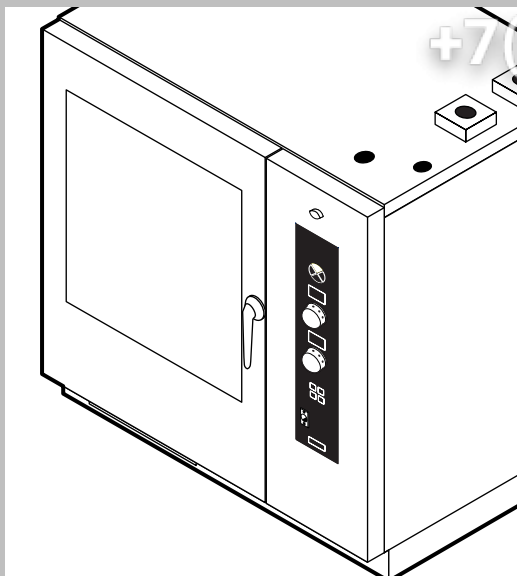

POS.	CODICE	PEZZI	DESCRIZIONE

Зип-Общепит
 vsezip.ru
 +7(812)987-08-81

POS.	CODICE	PEZZI	DESCRIZIONE
1	R11101360	1	PORTA
2	R11207360	1	CONTROPORTA
3	R11100140	1	VETRO INTERNO PORTA
4	R58001760	2	CERNIERA FISSA VETRO INTERNO
5	R58001770	2	PERNO CERNIERA VETRO INTERNO
6	R58001780	2	KIT FERMO VETRO INTERNO
7	R11401340	1	PROFILO A "C" SUPERIORE
8	R11401360	1	PROFILO A "C" INFERIORE
9	R11207250	1	CERNIERA INFERIORE
10	R58002520	1	PERNO INFERIORE CERNIERA
11	R11200560	1	CERNIERA SUPERIORE
12	R58002150	1	PERNO SUPERIORE CERNIERA
13	R58004050	2	DADO PER PERNO CERNIERA SUPERIORE
14	R10401710	1	RONDELLA CERNIERA SUPERIORE
15	R70050100	6	TASSELLO BATTUTA VETRO
16	R70044150	1	GUARNIZIONE CRISTALLO
17	R66110320	1	CABLAGGIO LUCI PORTA
18	R11401440	2	CALOTTA LAMPADA
19	R71500150	2	VETRO LAMPADA