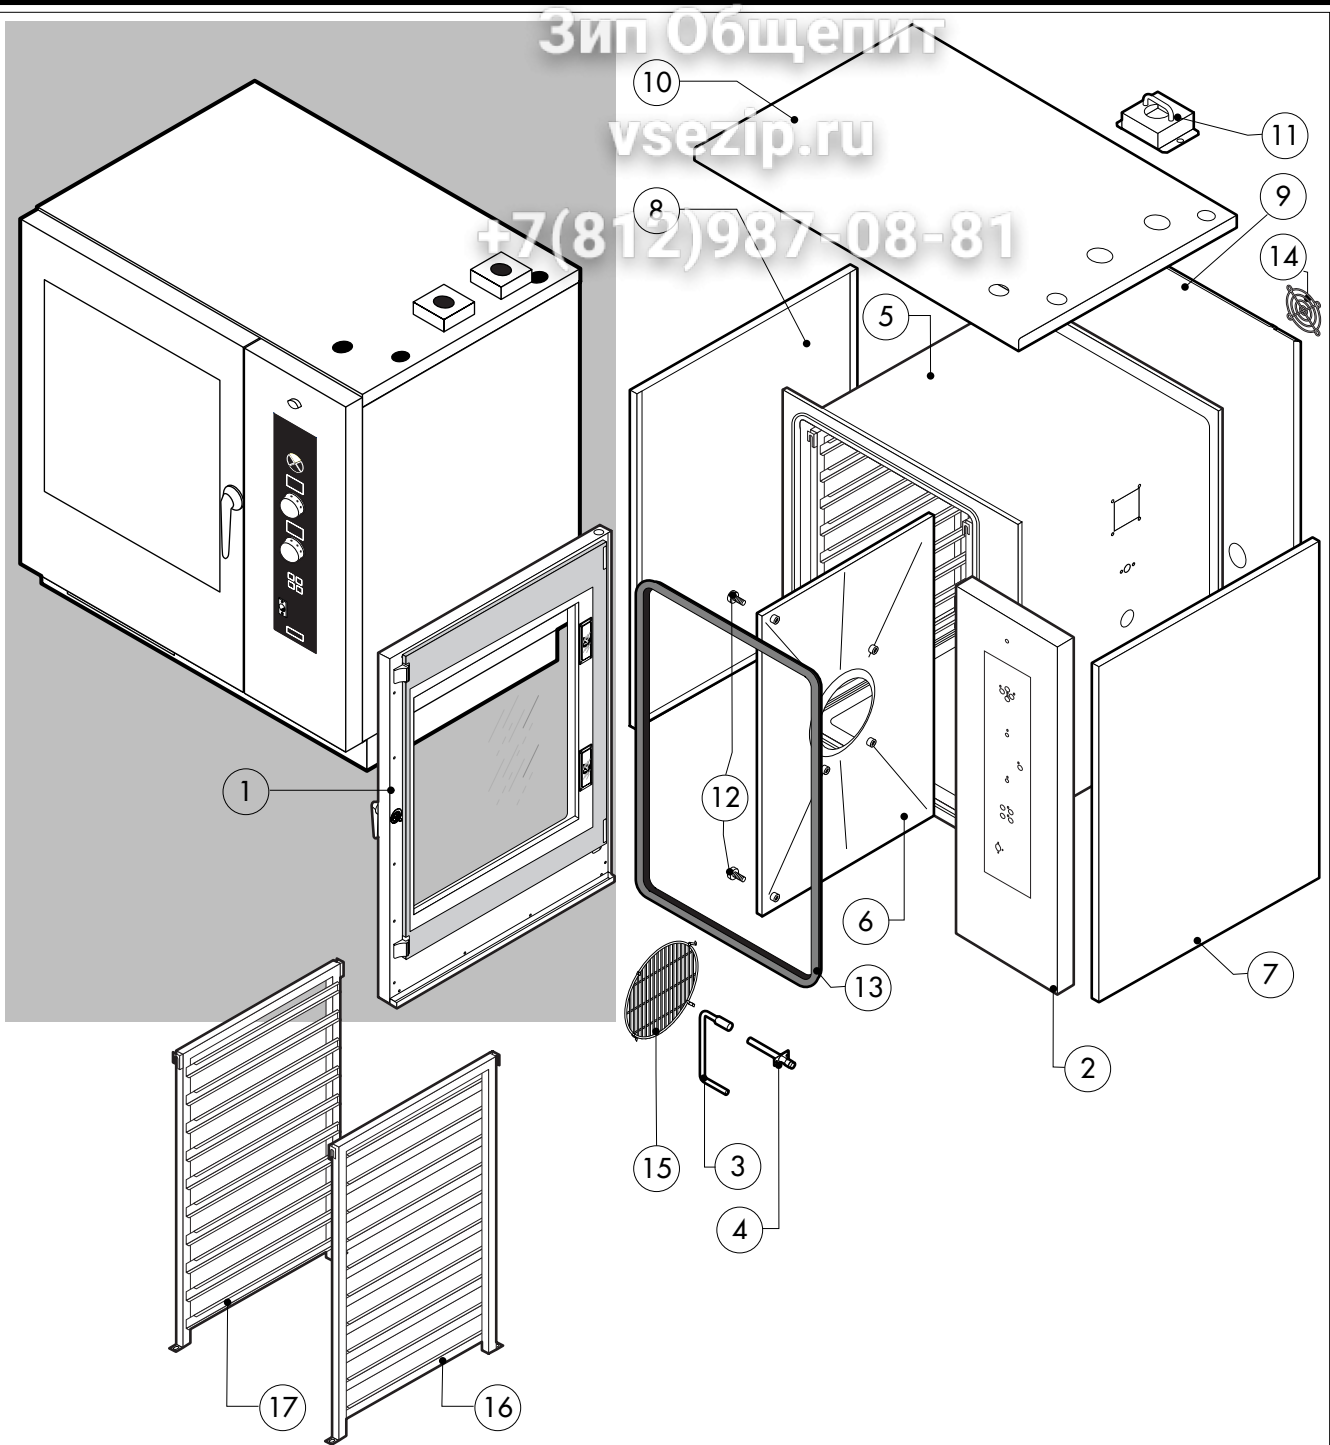

016.40.184.0596 120405 DONADINI s.r.l.

POS.	CODICE	PEZZI	DESCRIZIONE
1	R11101060	1	PORTA COMPLETA
2	R11207920	1	CRUSCOTTO
3	R11201990	1	PROLUNGA SPRUZZATORE
4	R11200380	1	RACCORDO SPRUZZATORE
5	R11203620	1	KIT CAMERA COTTURA FORNO
6	R11203150	1	KIT DEFLETTORE
7	R11415690	1	FIANCO DX
8	R11415700	1	FIANCO SX
9	R11415720	1	SCHIENA
10	R11203760	1	COPERCHIO PER FORNO
11	R11402980	2	PROTEZIONE TUBO SCARICO
12	R58003100	2	VITE FERMO DEFLETTORE
13	R70044120	1	GUARNIZIONE FACCIAIA FORNO
14	R75300020	1	MASCHERINA VENTILATORE Ø 120
15	R75300090	1	MASCHERINA VENTILATORE Ø 350
16	R11203180	1	PARATIA DX
17	R11203190	1	PARATIA SX

POS.	CODICE	PEZZI	DESCRIZIONE

Зип-Общепит
 vsezip.ru
 +7(812)987-08-81

POS.	CODICE	PEZZI	DESCRIZIONE
1	R11101360	1	PORTA
2	R11207360	1	CONTROPORTA
3	R11100140	1	VETRO INTERNO PORTA
4	R58001760	2	CERNIERA FISSA VETRO INTERNO
5	R58001770	2	PERNO CERNIERA VETRO INTERNO
6	R58001780	2	KIT FERMO VETRO INTERNO
7	R11401340	1	PROFILO A "C" SUPERIORE
8	R11401360	1	PROFILO A "C" INFERIORE
9	R11207250	1	CERNIERA INFERIORE
10	R58002520	1	PERNO INFERIORE CERNIERA
11	R11200560	1	CERNIERA SUPERIORE
12	R58002150	1	PERNO SUPERIORE CERNIERA
13	R58004050	2	DADO PER PERNO CERNIERA SUPERIORE
14	R10401710	1	RONDELLA CERNIERA SUPERIORE
15	R70050100	6	TASSELLO BATTUTA VETRO
16	R70044150	1	GUARNIZIONE CRISTALLO
17	R66110320	1	CABLAGGIO LUCI PORTA
18	R11401440	2	CALOTTA LAMPADA
19	R71500150	2	VETRO LAMPADA