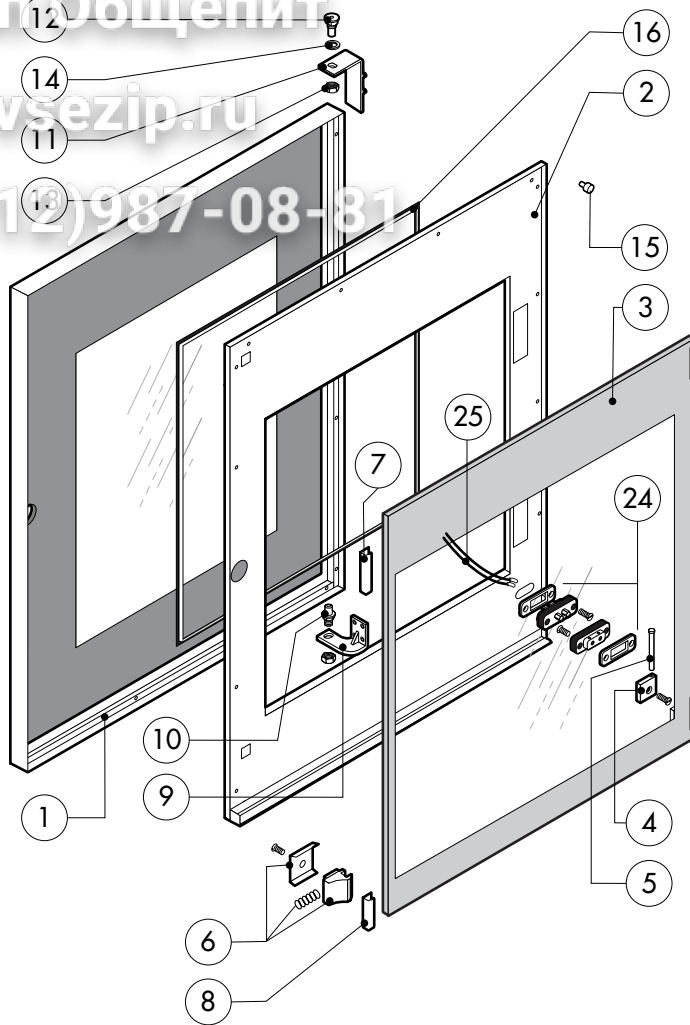

POS.	CODICE	PEZZI	DESCRIZIONE

Зип-Общепит
 vsezip.ru
 +7(812)987-08-81

POS.	CODICE	PEZZI	DESCRIZIONE
1	R11101360	1	PORTA
2	R11207360	1	CONTROPORTA
3	R11100140	1	VETRO INTERNO PORTA
4	R58001760	2	CERNIERA FISSA VETRO INTERNO
5	R58001770	2	PERNO CERNIERA VETRO INTERNO
6	R58001780	2	KIT FERMO VETRO INTERNO
7	R11401340	1	PROFILO A "C" SUPERIORE
8	R11401360	1	PROFILO A "C" INFERIORE
9	R11207250	1	CERNIERA INFERIORE
10	R58002520	1	PERNO INFERIORE CERNIERA
11	R11200560	1	CERNIERA SUPERIORE
12	R58002150	1	PERNO SUPERIORE CERNIERA
13	R58004050	2	DADO PER PERNO CERNIERA SUPERIORE
14	R10401710	1	RONDELLA CERNIERA SUPERIORE
15	R70050100	6	TASSELLO BATTUTA VETRO
16	R70044150	1	GUARNIZIONE CRISTALLO
17	R66110320	1	CABLAGGIO LUCI PORTA
18	R11401440	2	CALOTTA LAMPADA
19	R71500150	2	VETRO LAMPADA

POS.	CODICE	PEZZI	DESCRIZIONE
20	R65320010	2	SONDA LIVELLO
21	R70050040	1	GUARNIZIONE TAPPO BOILER
22	R58003760	1	ASTA SFIATO
23	R69010410	1	POMELLO SFIATO
24	R11406870	1	DISCO SFIATO Ø 76
25	R70060010	1	MANICOTTO SILICONE Ø 30
26	R70060080	1	MANICOTTO SILICONE Ø 13
27	R70060040	1	MANICOTTO SILICONE Ø 50
28	R62180082	1	TUBO FLESSIBILE ENTRATA GAS
29	R62090478	5	RACCORDO INTERMEDIO A GOMITO D.10
30	R62090458	1	RACCORDO INTERMEDIO DRIOTTO D.10
31	R70070050	1	TUBO FLESSIBILE ACQUA PE D.10mm X 7 (MT.3)
32	R58004200	1	DIAFRAMMA (PER VERSIONE GPL)