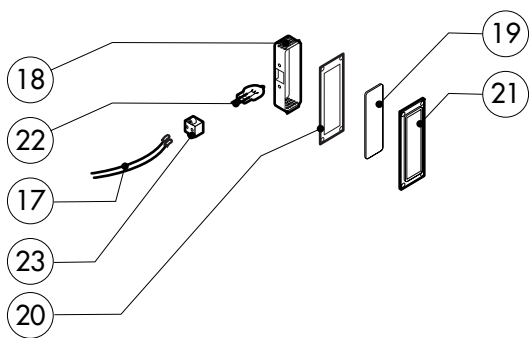

POS.	CODICE	PEZZI	DESCRIZIONE

Зип-Общепит
 vsezip.ru
 +7(812)987-08-81

POS.	CODICE	PEZZI	DESCRIZIONE
1	R11101360	1	PORTA
2	R11207360	1	CONTROPORTA
3	R11100140	1	VETRO INTERNO PORTA
4	R58001760	2	CERNIERA FISSA VETRO INTERNO
5	R58001770	2	PERNO CERNIERA VETRO INTERNO
6	R58001780	2	KIT FERMO VETRO INTERNO
7	R11401340	1	PROFILO A "C" SUPERIORE
8	R11401360	1	PROFILO A "C" INFERIORE
9	R11207250	1	CERNIERA INFERIORE
10	R58002520	1	PERNO INFERIORE CERNIERA
11	R11200560	1	CERNIERA SUPERIORE
12	R58002150	1	PERNO SUPERIORE CERNIERA
13	R58004050	2	DADO PER PERNO CERNIERA SUPERIORE
14	R10401710	1	RONDELLA CERNIERA SUPERIORE
15	R70050100	6	TASSELLO BATTUTA VETRO
16	R70044150	1	GUARNIZIONE CRISTALLO
17	R66110320	1	CABLAGGIO LUCI PORTA
18	R11401440	2	CALOTTA LAMPADA
19	R71500150	2	VETRO LAMPADA

POS.	CODICE	PEZZI	DESCRIZIONE
20	R65320010	2	SONDA LIVELLO
21	R70050040	1	GUARNIZIONE TAPPO BOILER
22	R58003760	1	ASTA SFIATO
23	R69010410	1	POMELLO SFIATO
24	R11406870	1	DISCO SFIATO Ø 76
25	R70060010	1	MANICOTTO SILICONE Ø 30
26	R70060080	1	MANICOTTO SILICONE Ø 13
27	R70060040	1	MANICOTTO SILICONE Ø 50
28	R62180082	1	TUBO FLESSIBILE ENTRATA GAS
29	R62090478	5	RACCORDO INTERMEDIO A GOMITO D.10
30	R62090458	1	RACCORDO INTERMEDIO DRIOTTO D.10
31	R70070050	1	TUBO FLESSIBILE ACQUA PE D.10mm X 7 (MT.3)
32	R58004200	1	DIAFRAMMA (PER VERSIONE GPL)