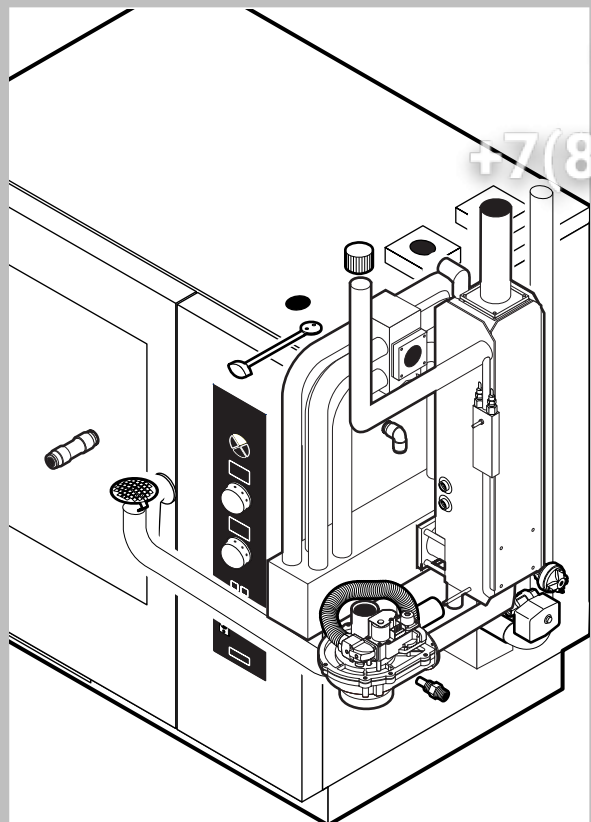

Зип Общедит

vsezi.ru

+7(812)987-08-81

016.40.184.0599 120405 DONADINI s.r.l.

POS.	CODICE	PEZZI	DESCRIZIONE
1	R11100620	1	BOILER COMPLETO DI ACCESSORI
2	R70080010	1	TUBO CERAMICO
3	R10201710	1	FILTRO DI SCARICO
4	R58005680	1	TAPPO ZIGRINATO 1"1/4 F
5	R58006130	1	UGELLO CONDENSAZIONE Ø1
6	R11203640	1	SCABIATORE COMPLETO DI ACCESSORI
7	R14213250	1	BRUCIATORE COMPLETO
8	R66110390	1	CABLAGGIO ACCENSIONE/RILEVAZIONE
9	R63050100	2	CANDELA ACCENSIONE
10	R63020170	1	VALVOLA GAS
11	R63120040	1	VENTURI
12	R63130010	1	VENTILATORE PER VALVOLA GAS
13	R63140020	6	GUARNIZIONE CONDOTTO FUMI
14	R63140050	1	GUARNIZIONE VENTILATORE BRUCIATORE
15	R63070010	1	PRESSOSTATO PG 901.61
16	R61630011	2	FASCETTE ZINCATE 12-22/9
17	R61630021	2	FASCETTE ZINCATE 30-45/9
18	R61630110	2	FASCETTE ZINCATE 44-56/12
19	R65110560	1	VALVOLA A SFERA MOTORIZZATA

POS.	CODICE	PEZZI	DESCRIZIONE
20	R65320010	2	SONDA LIVELLO
21	R70050040	1	GUARNIZIONE TAPPO BOILER
22	R58003760	1	ASTA SFIATO
23	R69010410	1	POMELLO SFIATO
24	R11406870	1	DISCO SFIATO Ø 76
25	R70060010	1	MANICOTTO SILICONE Ø 30
26	R70060080	1	MANICOTTO SILICONE Ø 13
27	R70060040	1	MANICOTTO SILICONE Ø 50
28	R62180082	1	TUBO FLESSIBILE ENTRATA GAS
29	R62090478	5	RACCORDO INTERMEDIO A GOMITO D.10
30	R62090458	1	RACCORDO INTERMEDIO DRIOTTO D.10
31	R70070050	1	TUBO FLESSIBILE ACQUA PE D.10mm X 7 (MT.3)
32	R58004200	1	DIAFRAMMA (PER VERSIONE GPL)